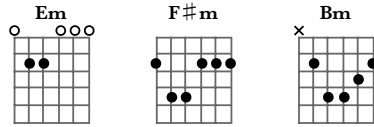

Chord Progressions/Keys # 18

Tony Polecastro

www.tonypolecastro.com

Guitar Standard Tuning

E-A-D-G-B-E

♩ = 120

1 Em F#m Bm

mf

TAB: 0 0 0 2 2 2 2 4 4 2 2 3 4 4 2

5 Em F#m Bm Em F#m

TAB: 0 2 2 2 0 0 2 4 4 2 2 3 4 4 3 2 0 0 2 2

9 Bm

TAB: 2 2 3 4 4 2