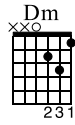

Cross Current

Flatpicking Scale/Improvisation/Solo

Tony's Acoustic Challenge

tonypolecastro.com

Standard tuning

♩ = 120

1 2 3 4

mf □ □ V □ □ V □ V □ □ V □ □ V □ V □ □ V □ □ V □ V

TAB: 3 2 0 3 2 0 0 5 3 2 3 2 2 2 0 0 0 0 3 2 1 3 2 1 1

5 6 7 8

□ □ V □ □ V □ V □ □ V □ □ V □ V □ □ V □ □ V □ V □ □ V □ □ V □ V

TAB: 5 4 3 5 4 3 2 1 0 2 1 0 0 4 3 1 4 3 1 5 5 3 5 3 3

9 C 10 C 11 F 12 F

TAB: 0 1 0 2 3 0 1 0 2 3 1 1 2 3