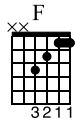

Cross Current

Flatpicking Scale/Improvisation/Solo

Tony's Acoustic Challenge

tonypolecastro.com

Standard tuning

♩ = 120

1 2 3 4

mf □ □ V □ □ V □ V □ □ V □ □ V □ V □ □ V □ □ V □ V

TAB: 3 2 0 3 2 0 0 5 3 2 3 2 2 2 0 0 0 0 3 2 1 3 2 1 1

5 6 7 8

□ □ V □ □ V □ V □ □ V □ □ V □ V □ □ V □ □ V □ V □ □ V □ □ V □ V

TAB: 5 4 3 5 4 3 2 1 0 2 1 0 0 4 3 1 4 3 1 5 5 3 5 3 3

9 C 10 C 11 F 12 F

TAB: 0 1 0 2 3 0 1 0 2 3 1 1 2 3