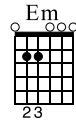

Cross Current

Flatpicking Scale/Improvisation/Solo

Tony's Acoustic Challenge

tonypolecastro.com

Standard tuning

♩ = 120

1 2 3 4

mf □ □ V □ □ V □ V □ □ V □ □ V □ V □ □ V □ □ V □ V

TAB: 3 2 0 3 2 0 0 5 3 2 3 2 2 2 0 0 0 0 3 2 1 3 2 1 1

5 6 7 8

□ □ V □ □ V □ V □ □ V □ □ V □ V □ □ V □ □ V □ V □ □ V □ □ V □ V

TAB: 5 4 3 5 4 3 2 1 0 2 1 0 0 4 3 1 4 3 1 5 5 3 5 3 3

9 C 10 C 11 F 12 F

TAB: 0 1 0 2 3 0 1 0 2 3 1 1 2 3