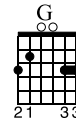

Cross Current

Flatpicking Scale/Improvisation/Solo

Tony's Acoustic Challenge

tonypolecastro.com

Standard tuning

♩ = 120

1 2 3 4

mf □ □ V □ □ V □ V □ □ V □ □ V □ V □ □ V □ □ V □ V

TAB: 3 2 0 3 2 0 0 5 3 2 3 2 2 2 0 0 0 0 3 2 1 3 2 1 1

5 6 7 8

□ □ V □ □ V □ V □ □ V □ □ V □ V □ □ V □ □ V □ V □ □ V □ □ V □ V

TAB: 5 4 3 5 4 3 2 1 0 2 1 0 0 4 3 1 4 3 1 5 5 3 5 3 3

9 C 10 C 11 F 12 F

TAB: 0 1 0 2 3 0 1 0 2 3 1 1 2 3