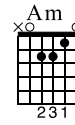

Cross Current

Flatpicking Scale/Improvisation/Solo

Tony's Acoustic Challenge

tonypolecastro.com

Standard tuning

♩ = 120

1 2 3 4

mf □ □ V □ □ V □ V □ □ V □ □ V □ V □ □ V □ □ V □ V

TAB: 3 2 0 3 2 0 0 5 3 2 3 2 2 2 0 0 0 0 3 2 1 3 2 1 1

5 6 7 8

□ □ V □ □ V □ V □ □ V □ □ V □ V □ □ V □ □ V □ V □ □ V □ □ V □ V

TAB: 5 4 3 5 4 3 2 1 0 2 1 0 0 4 3 1 4 3 1 5 5 3 5 3 3

9 C 10 C 11 F 12 F

TAB: 0 1 0 2 3 0 1 0 2 3 1 1 2 3