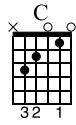

Cross Current

Flatpicking Scale/Improvisation/Solo

Tony's Acoustic Challenge

tonypolecastro.com

Standard tuning

♩ = 120

1 2 3 4

mf □ □ V □ □ V □ V □ □ V □ □ V □ V □ □ V □ □ V □ V

TAB: 3 2 0 3 2 0 0 5 3 2 3 2 2 2 0 0 0 0 3 2 1 3 2 1 1

5 6 7 8

□ □ V □ □ V □ V □ □ V □ □ V □ V □ □ V □ □ V □ V □ □ V □ □ V □ V

TAB: 5 4 3 5 4 3 2 1 0 2 1 0 0 4 3 1 4 3 1 5 5 3 5 3 3

9 C 10 C 11 F 12 F

TAB: 0 1 0 2 3 0 1 0 2 3 1 1 2 3