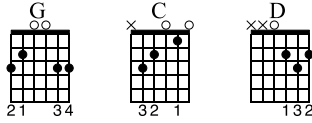

# Rock'em Sock'em Robots

Scale/Improvisation/Solo  
Tony's Acoustic Challenge  
tonypolecastro.com

Standard tuning

♩ = 120

S-Gt

1 2 3 4

*mf*

□ □ V □ □ V □ V    □ □ V □ □ V □ V    □ □ V □ □ V □ V    □ □ V □ □ V □ V

T 0 0 0 0 1 1 1 3 3 3 5 5 5 5

A 0 0 0 0 2 2 2 4 4 4 5 5 5 5

B 0 0 0 0 2 2 2 4 4 4 5 5 5 5

5 6 7 8

□ □ V □ □ V □ V    □ □ V □ □ V □ V    □ □ V □ □ V □ V    □ □ V □ □ V □ V

T 7 0 7 7 8 8 8 10 10 10 12 12 12 12