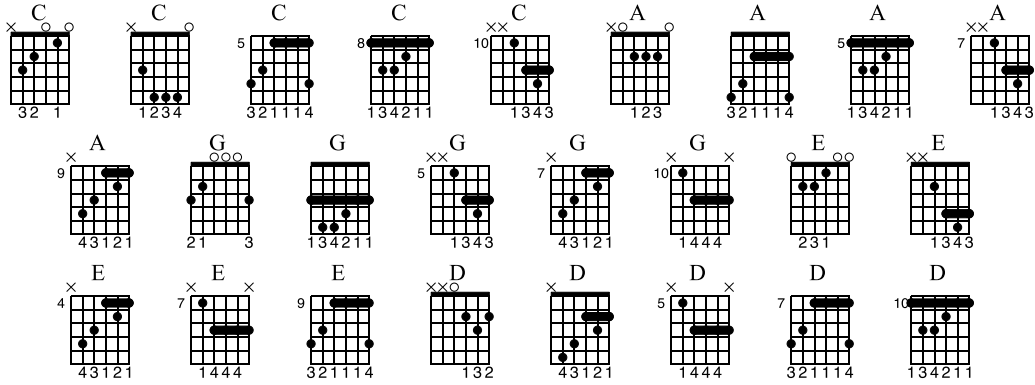

The CAGED System

Guitar Theory for Everybody Lesson 5

Tony's Acoustic Challenge

tonypolecastro.com

Standard tuning

$\text{♩} = 120$

C C C C C

mf

S-Gt

T	0	X	8	8	12
A	1	5	5	8	13
B	0	5	5	9	12
G	2	5	7	10	12
D	3	3	8	8	10

A A A A A

T	0	5	5	9	9
A	2	2	6	10	10
B	0	4	7	9	9
G	2	2	7	7	11
D	3	5	5	7	12

G G G G G

T	3	3	7	7	12
A	0	3	8	8	12
B	0	4	7	7	12
G	2	5	5	9	12
D	3	3	10	10	10

E E E E E

TAB

0	4	4	9	12
0	5	5	9	9
1	4	4	9	9
2	2	6	7	11
0		7	7	12

D D D D D

TAB

2	2	10	10	10
3	3	7	7	10
0	2	7	7	11
	4	7	9	12
	5	5	10	12
			10	10