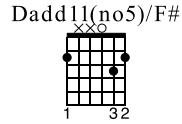

The Depths of the D

Chord Progressions/Keys
Tony's Acoustic Challenge
tonypolecastro.com

Standard tuning

♩ = 120

1 D 2 D/C# 3 Gmaj7/B 4 D

mf

TAB

2	3	2	3	2	2	3	2	2	3	2	2	3	2			
0	2	3	2	3	2	0	3	0	3	2	0	2	3	2	3	2
					4			2				0				

5 D/G 6 Dadd11(no5)/F# 7 D/E 8 D

TAB

2	3	2	3	2	2	3	2	2	3	2	2	3	2			
2	3	2	3	2	2	3	2	2	3	2	0	2	3	2	3	2
					3			2			0					