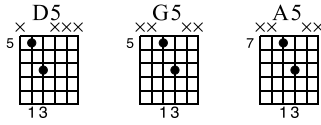

The Shifty Shuffler

Chord Progressions/Keys
Tony's Acoustic Challenge
tonypolecastro.com

Standard tuning

$\text{♩} = 120$

S-Gt

System 1: D5

mf

System 2: G5 D5

System 3: A5 G5 D5

TAB notation for each system:

System 1: D5 (5 fret)

T	7	7	9	9	7	5	7	9	7	9	7	7	9	9	7	5	7	9	7	9	
A	5	5	5	5	5	5	5	7	9	7	9	5	5	5	5	5	5	7	9	7	9
B																					

System 2: G5 (5 fret), D5 (5 fret)

T	7	7	9	9	7	5	7	9	7	9	7	7	9	9	7	5	7	9	7	9	
A	5	5	5	5	5	5	5	7	9	7	9	5	5	5	5	5	5	7	9	7	9
B																					

System 3: A5 (7 fret), G5 (5 fret), D5 (5 fret)

T	9	9	11	11	7	7	9	9	5	7	9	7	9	7	9	7	5	3	2	1	2
A	7	7	7	7	5	5	5	5	5	5	7	9	7	9	7	9	5	3	2	1	2
B																					