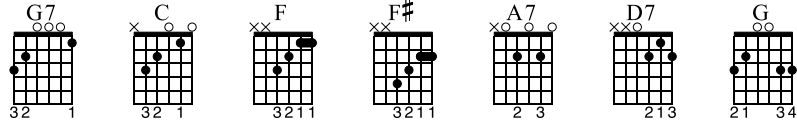

The Beaumont Rag

Traditional Arranged by: Tony Polecastro

Tony's Acoustic Challenge

tonypolecastro.com

Standard tuning

♩ = 120

S-Gt

1 **G7** 2 **C** 3 4

5 **C** 6 **G7** 7 8 **C**

9 **C** 10 **G7** 11 **C** 12

13 **C** 14 **F** **F#** 15 **C** **A7** **D7** **G** 16

T
A
B

1. 2.

17 18 19

C C

□ V □ V □ V □ □ V □ V □ □ □ □ □